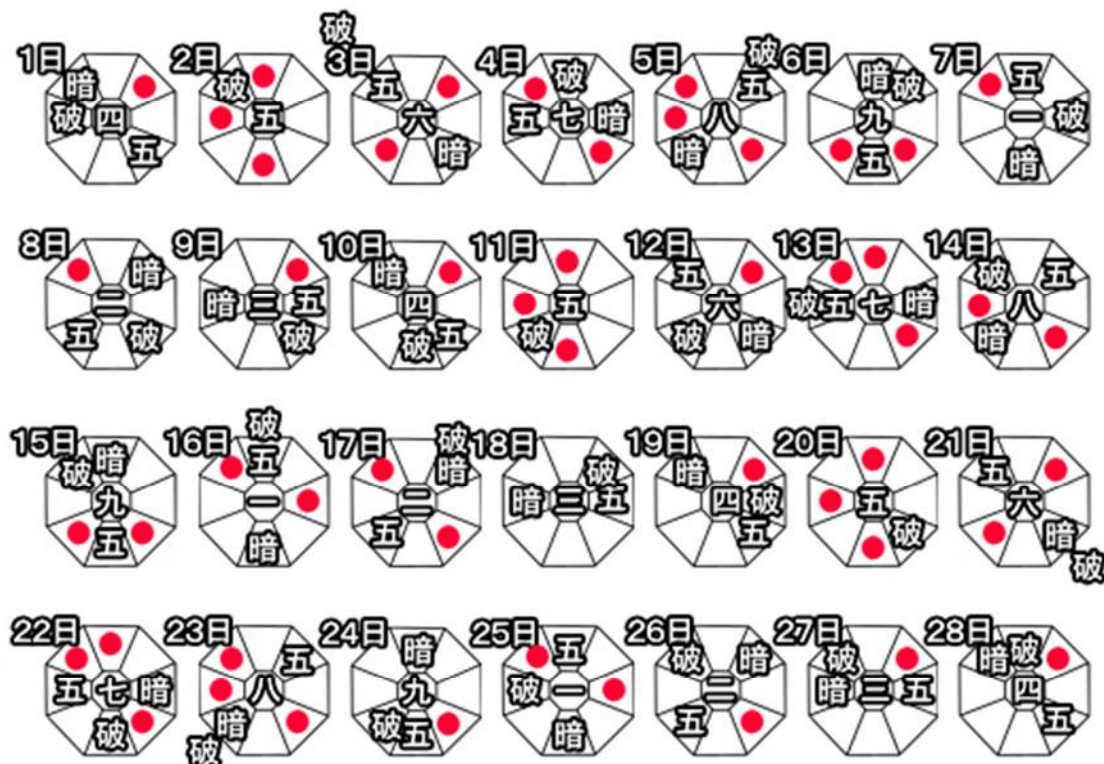

2022年2月の月盤

四緑木星の2022年2月の開運暦

四緑木星 2022年2月 開運方位盤

四緑木星の基本吉方位

一白中宮年月日 二黒中宮年月日 三碧中宮年月日

四緑中宮年月日 五黄中宮年月日 六白中宮年月日

七赤中宮年月日 八白中宮年月日 九紫中宮年月日

五 は五黄殺
暗 は暗剣殺
破 日破・月破・歳破
● は吉方位