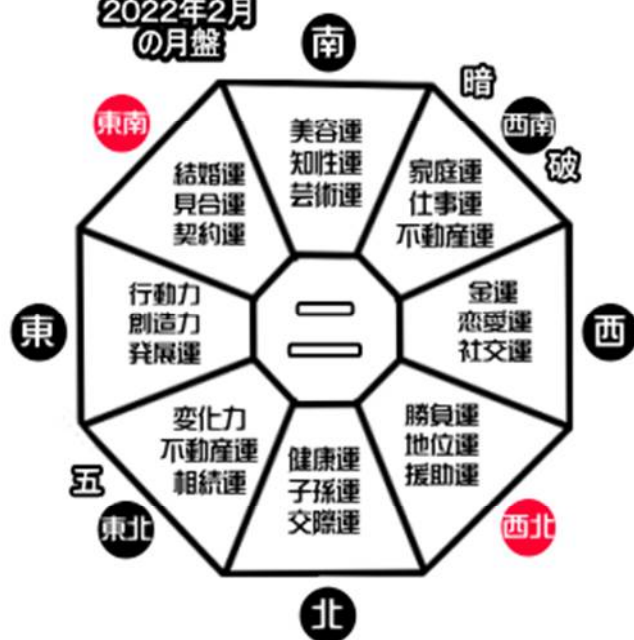

2022年2月の月盤

四緑木星の2022年2月の開運暦

四緑木星 2022年2月 開運方位盤

四緑木星の基本吉方位

一白中宮年月日 二黒中宮年月日 三碧中宮年月日

四緑中宮年月日 五黄中宮年月日 六白中宮年月日

七赤中宮年月日 八白中宮年月日 九紫中宮年月日

五 は五黄殺
暗 は暗剣殺
破 日破・月破・歳破
● は吉方位