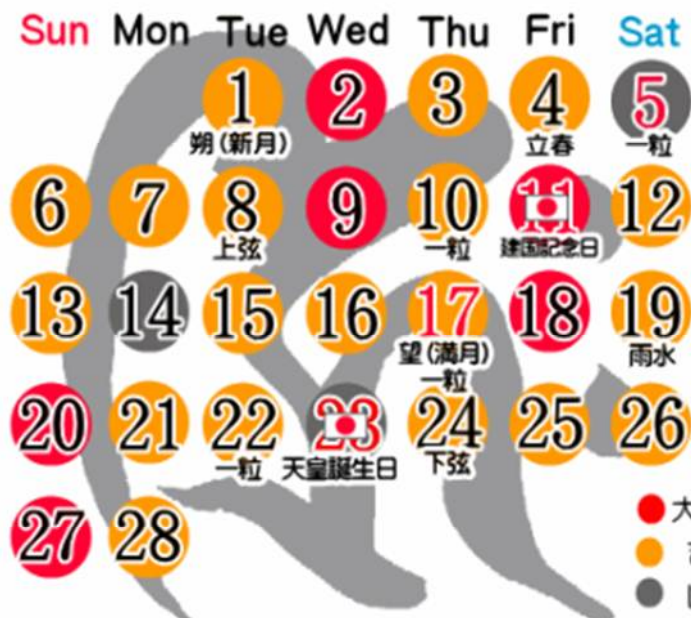

2022年2月の月盤

四緑木星の2022年2月の開運暦

四緑木星 2022年2月 開運方位盤

四緑木星の基本吉方位

一白中宮年月日 二黒中宮年月日 三碧中宮年月日

四緑中宮年月日 五黄中宮年月日 六白中宮年月日

七赤中宮年月日 八白中宮年月日 九紫中宮年月日

五 は五黄殺
暗 は暗剣殺
破 日破・月破・歳破
● は吉方位