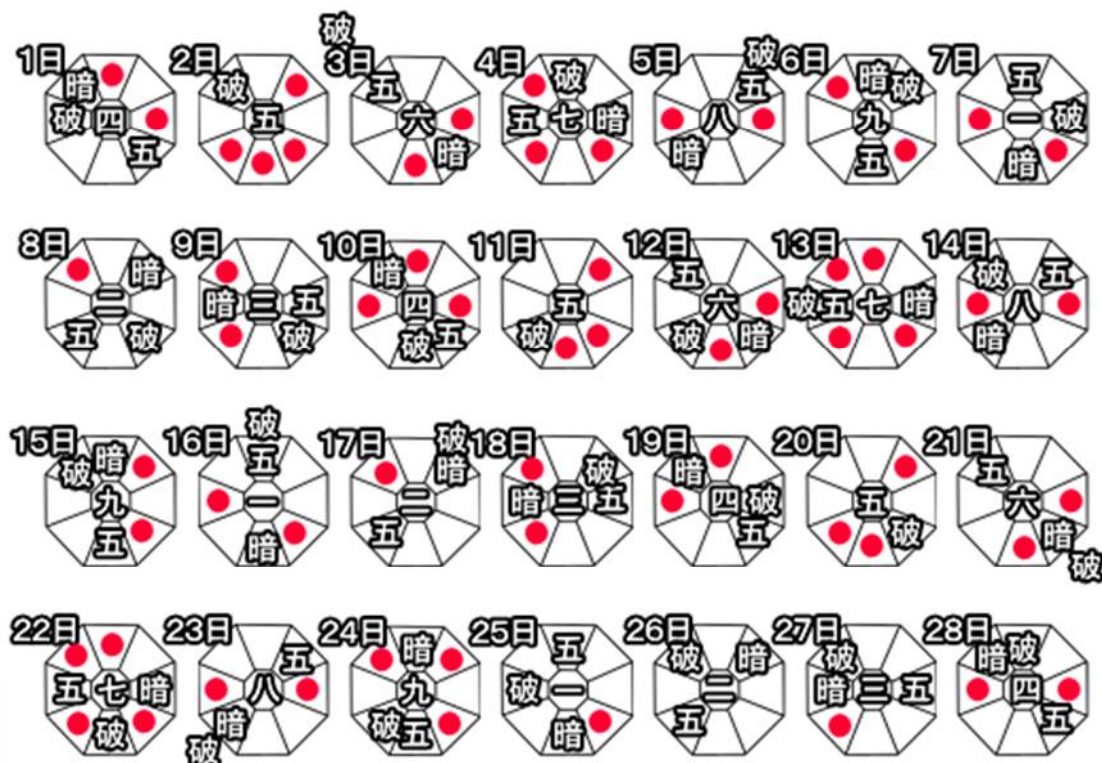

2022年2月の月盤

七赤金星の2022年2月の開運暦

Sun	Mon	Tue	Wed	Thu	Fri	Sat
	1 朔(新月)	2	3	4 立春	5 一粒	
6	7	8 上弦	9	10 一粒	11 建国記念日	12
13	14	15	16	17 望(満月) 一粒	18	19 雨水
20	21	22	23 一粒 天皇誕生日	24 下弦	25	26
27	28					

- 大吉
- 吉
- 凶

七赤金星 2022年2月 開運方位盤

七赤金星の基本方位

一白中宮年月日 二黒中宮年月日 三碧中宮年月日

四緑中宮年月日 五黄中宮年月日 六白中宮年月日

七赤中宮年月日 八白中宮年月日 九紫中宮年月日

- 五 は五黄殺
- 暗 は暗剣殺
- 破 日破・月破・歳破
- は吉方位