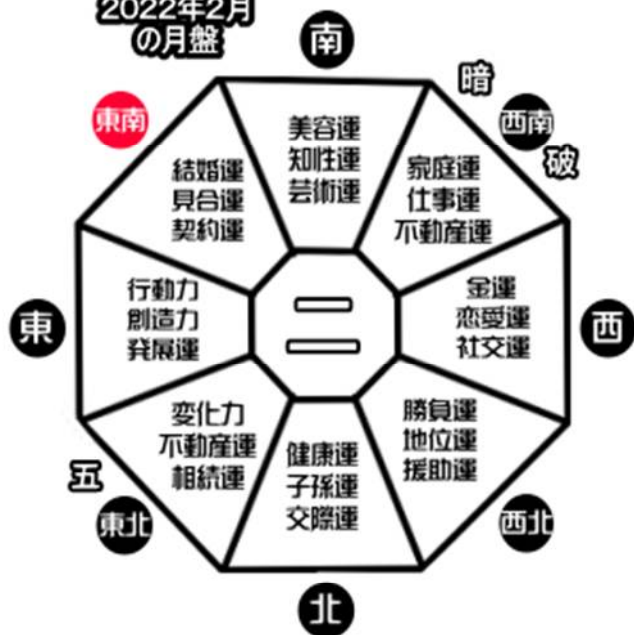

2022年2月の月盤

七赤金星の2022年2月の開運暦

Sun	Mon	Tue	Wed	Thu	Fri	Sat
	1 朔(新月)	2	3	4 立春	5 一粒	
6	7	8 上弦	9	10 一粒	11 建国記念日	12
13	14	15	16	17 望(満月) 一粒	18	19 雨水
20	21	22	23 一粒 天皇誕生日	24 下弦	25	26
27	28					

- 大吉
- 吉
- 凶

七赤金星 2022年2月 開運方位盤

七赤金星の基本方位

一白中宮年月日 二黒中宮年月日 三碧中宮年月日

四緑中宮年月日 五黄中宮年月日 六白中宮年月日

七赤中宮年月日 八白中宮年月日 九紫中宮年月日

- 五 は五黄殺
- 暗 は暗剣殺
- 破 日破・月破・歳破
- は吉方位