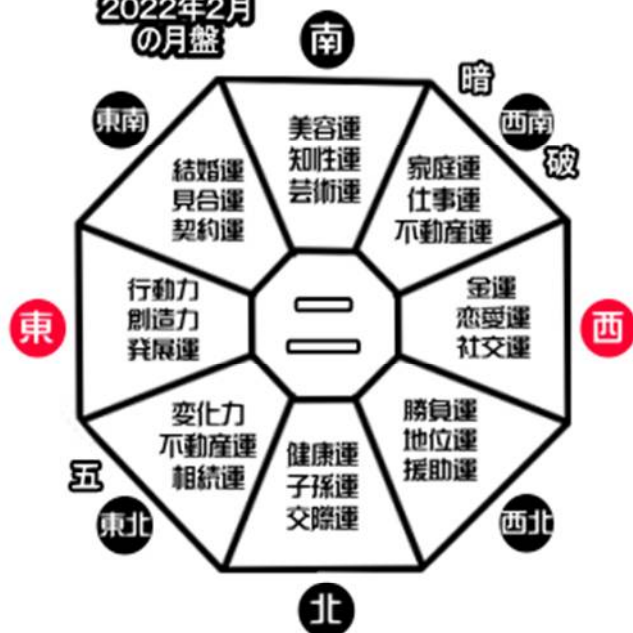

2022年2月の月盤

三碧木星の2022年2月の開運暦

Sun Mon Tue Wed Thu Fri Sat

● 大吉
● 吉
● 凶

三碧木星 2022年2月 開運方位盤

五 は五黄殺
暗 は暗剣殺
破 日破・月破・歳破
● は吉方位

三碧木星の基本吉方位

一白中宮年月日 二黒中宮年月日 三碧中宮年月日