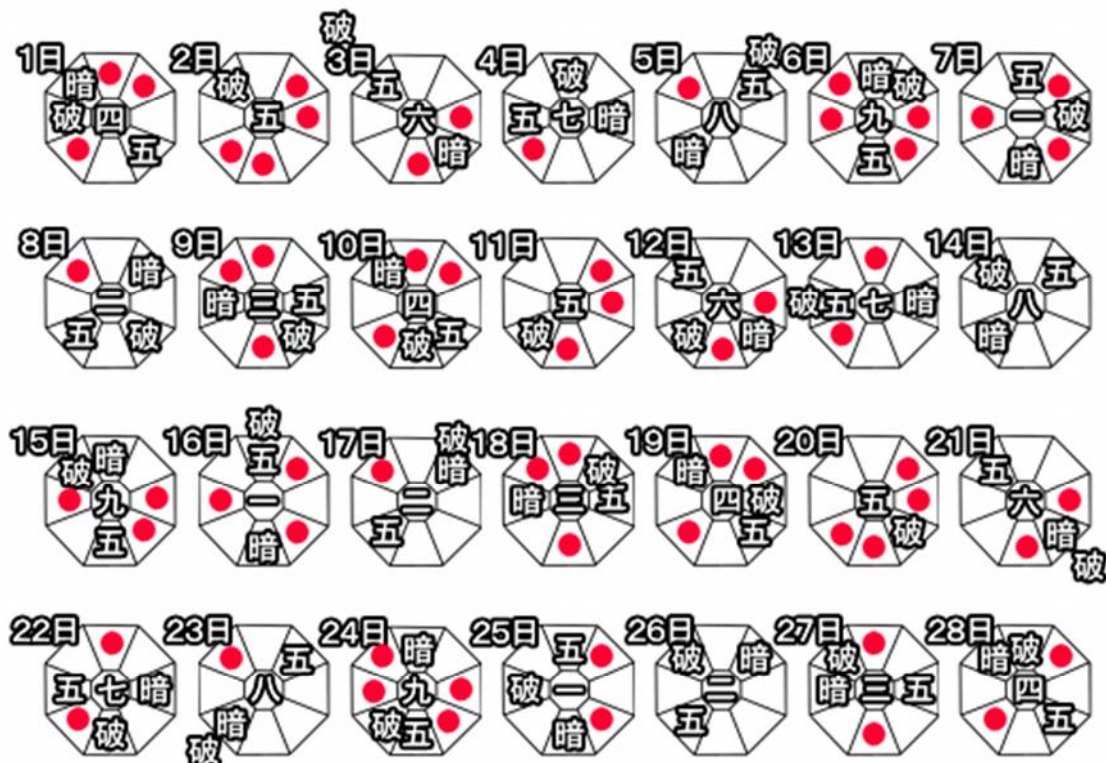

2022年2月の月盤

六白金星の2022年2月の開運暦

# 六白金星 2022年2月 開運方位盤

## 六白金星の基本吉方位

一白中宮年月日 二黒中宮年月日 三碧中宮年月日

四緑中宮年月日 五黄中宮年月日 六白中宮年月日

七赤中宮年月日 八白中宮年月日 九紫中宮年月日

- 五 は五黄殺
- 暗 は暗剣殺
- 破 日破・月破・歳破
- は吉方位