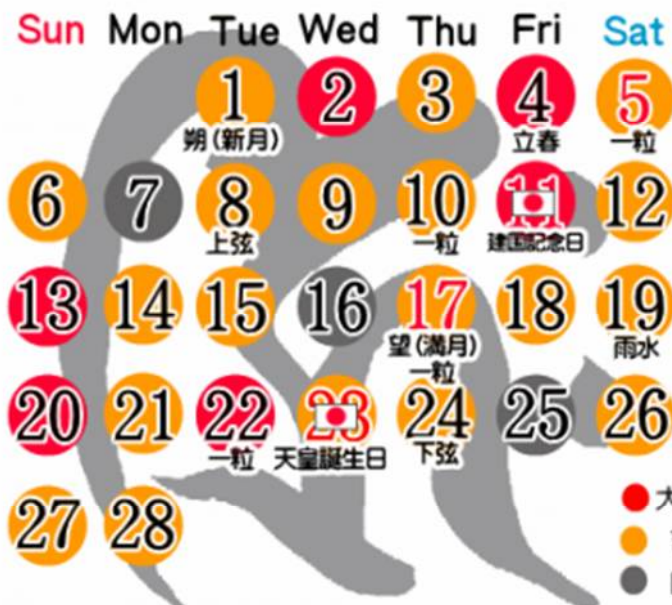

2022年2月の月盤

六白金星の2022年2月の開運暦

# 六白金星 2022年2月 開運方位盤

## 六白金星の基本吉方位

一白中宮年月日 二黒中宮年月日 三碧中宮年月日

四緑中宮年月日 五黄中宮年月日 六白中宮年月日

七赤中宮年月日 八白中宮年月日 九紫中宮年月日

- 五 は五黄殺
- 暗 は暗剣殺
- 破 日破・月破・歳破
- は吉方位