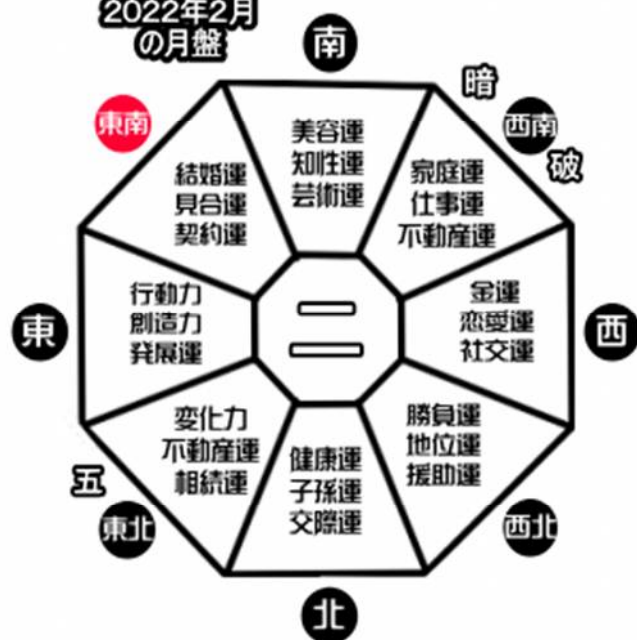

2022年2月の月盤

六白金星の2022年2月の開運暦

# 六白金星 2022年2月 開運方位盤

## 六白金星の基本吉方位

一白中宮年月日 二黒中宮年月日 三碧中宮年月日

四緑中宮年月日 五黄中宮年月日 六白中宮年月日

七赤中宮年月日 八白中宮年月日 九紫中宮年月日

- 五 は五黄殺
- 暗 は暗剣殺
- 破 日破・月破・歳破
- は吉方位