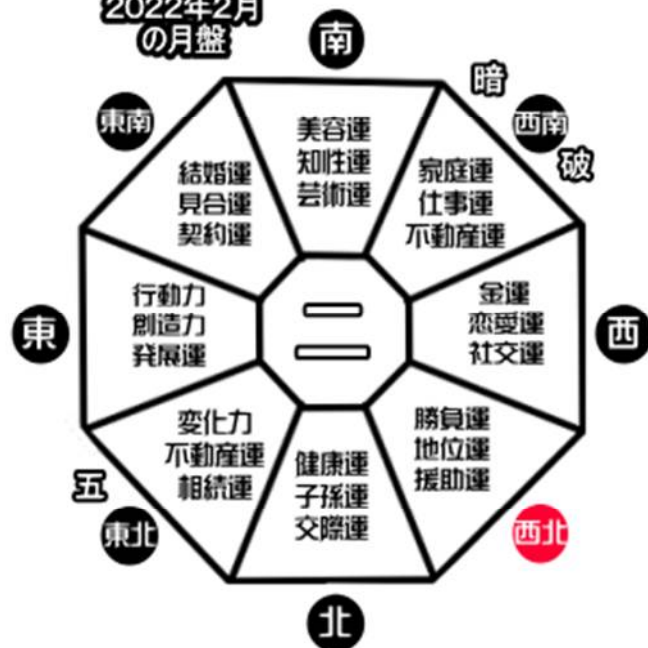

2022年2月の月盤

九紫火星の2022年2月の開運暦

- 大吉
- 吉
- 凶

九紫火星の基本吉方位

一白中宮年月日 二黒中宮年月日 三碧中宮年月日

四緑中宮年月日 五黄中宮年月日 六白中宮年月日

七赤中宮年月日 八白中宮年月日 九紫中宮年月日

九紫火星 2022年2月 開運方位盤

- 五 は五黄殺
- 暗 は暗剣殺
- 破 日破・月破・歳破
- は吉方位