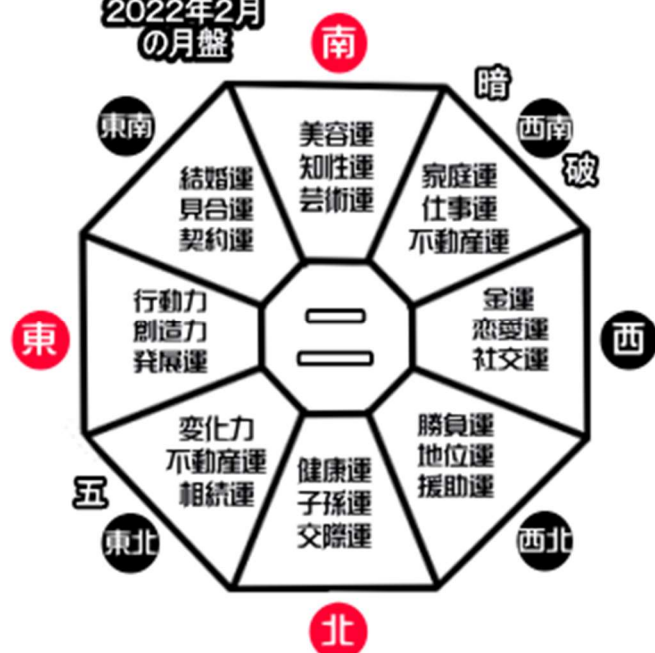

2022年2月の月盤

二黒土星の2022年2月の開運暦

Sun	Mon	Tue	Wed	Thu	Fri	Sat
	1 朔(新月)	2	3	4	5 立春	6 一粒
7	8 上弦	9	10 一粒	11 建国記念日	12	
13	14	15	16	17 望(満月) 一粒	18	19 雨水
20	21	22 一粒	23 天皇誕生日	24 下弦	25	26
27	28					

● 大吉
● 吉
● 凶

二黒土星 2022年2月 開運方位盤

二黒土星の基本吉方位

一白中宮年月日 二黒中宮年月日 三碧中宮年月日

四緑中宮年月日 五黄中宮年月日 六白中宮年月日

七赤中宮年月日 八白中宮年月日 九紫中宮年月日

五 は五黄殺
暗 は暗剣殺
破 日破・月破・歳破
● は吉方位