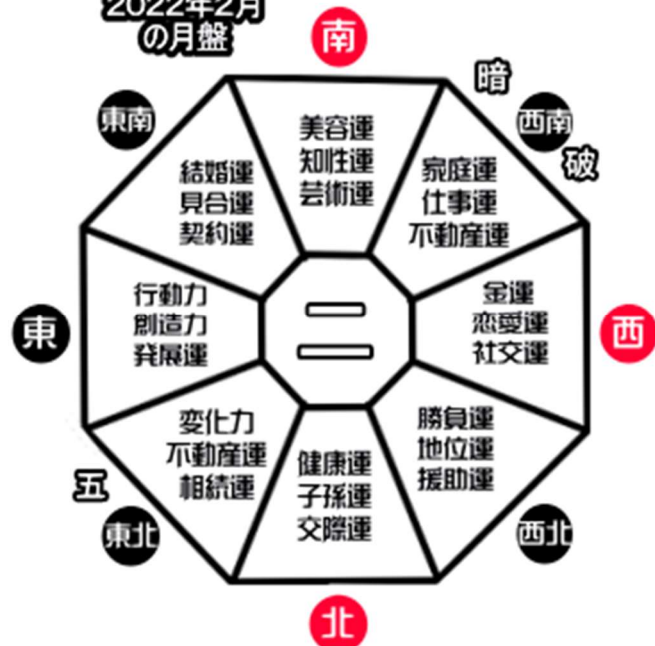

2022年2月の月盤

一白水星の2022年2月の開運暦

● 大吉
● 吉
● 凶

一白水星 2022年2月 開運方位盤

一白水星の基本吉方位

一白中宮年月日 二黒中宮年月日 三碧中宮年月日

四緑中宮年月日 五黄中宮年月日 六白中宮年月日

七赤中宮年月日 八白中宮年月日 九紫中宮年月日

五 は五黄殺
暗 は暗剣殺
破 日破・月破・歳破
● は吉方位