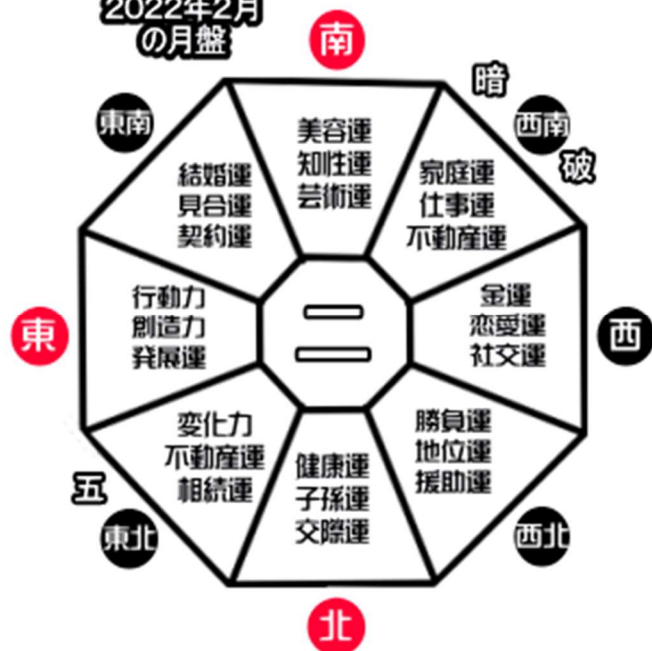

2022年2月の月盤

八白土星の2022年2月の開運暦

Sun	Mon	Tue	Wed	Thu	Fri	Sat
1 朔(新月)	2	3	4 立春	5 一粒	6	7
8 上弦	9	10 一粒	11 建国記念日	12	13	14
15	16	17 望(満月) 一粒	18	19 雨水	20	21
22 一粒	23 天皇誕生日	24 下弦	25	26	27	28

- 大吉
- 吉
- 凶

# 八白土星 2022年2月 開運方位盤

- 五 は五黄殺
- 暗 は暗剣殺
- 破 日破・月破・歳破
- は吉方位