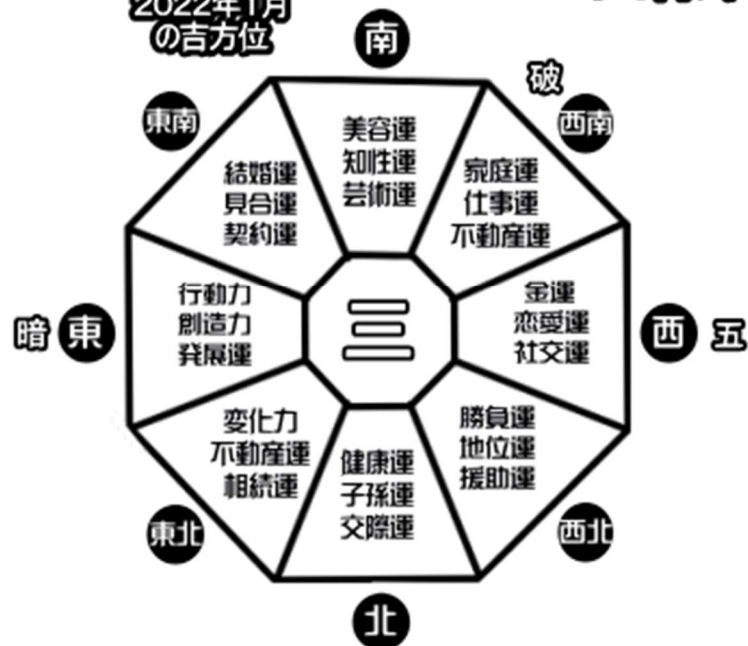

四緑木星 2022年1月開運方位盤

2022年1月の吉方位

四緑木星の2022年1月の開運暦

Sun Mon Tue Wed Thu Fri Sat

四緑木星の基本吉方位

一白中宮年月日 二黒中宮年月日 三碧中宮年月日

四緑中宮年月日 五黄中宮年月日 六白中宮年月日

七赤中宮年月日 八白中宮年月日 九紫中宮年月日

五 は五黄殺
暗 は暗剣殺
破 日破・月破・歳破
● は吉方位