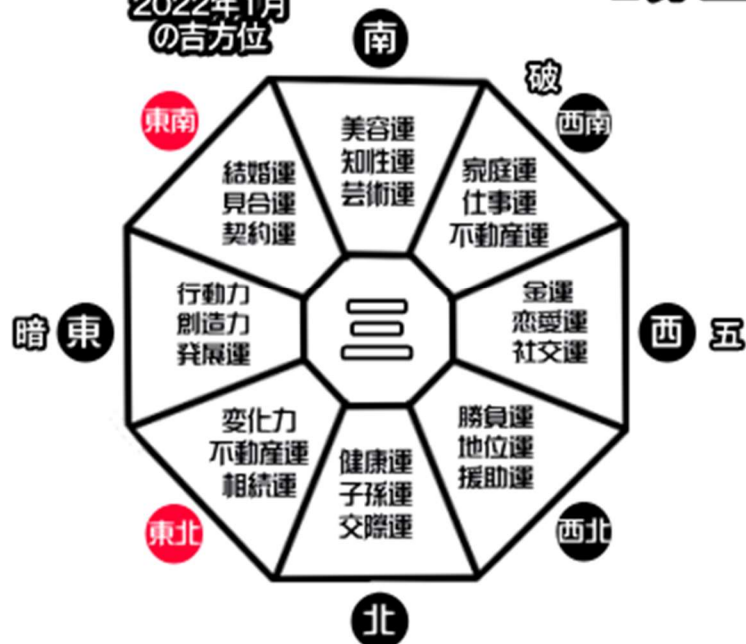

七赤金星 2022年1月開運方位盤

2022年1月の吉方位

七赤金星の2022年1月の開運暦

Sun Mon Tue Wed Thu Fri Sat

七赤金星の基本吉方位

一白中宮年月日 二黒中宮年月日 三碧中宮年月日

四緑中宮年月日 五黄中宮年月日 六白中宮年月日

七赤中宮年月日 八白中宮年月日 九紫中宮年月日

五 は五黄殺
 暗 は暗剣殺
 破 は日破・月破・歳破
 ● は吉方位