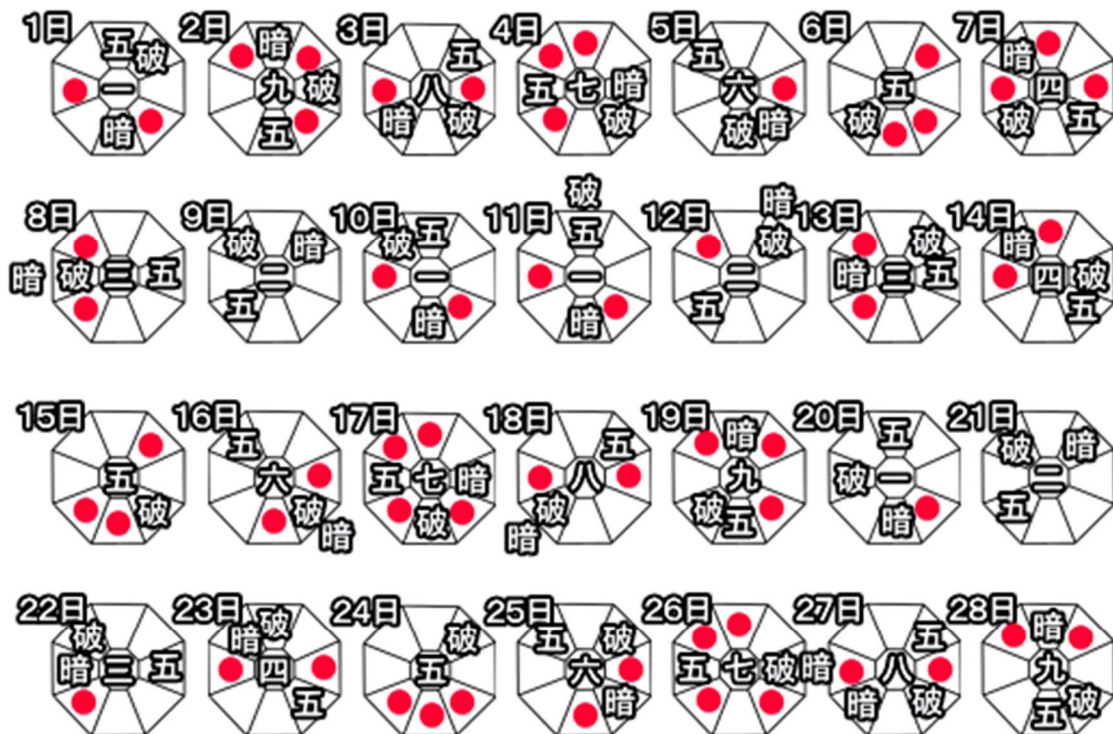

七赤金星 2022年1月開運方位盤

2022年1月の吉方位

七赤金星の2022年1月の開運暦

Sun Mon Tue Wed Thu Fri Sat

七赤金星の基本吉方位

一白中宮年月日 二黒中宮年月日 三碧中宮年月日

四緑中宮年月日 五黄中宮年月日 六白中宮年月日

七赤中宮年月日 八白中宮年月日 九紫中宮年月日

五 は五黄殺
 暗 は暗剣殺
 破 は日破・月破・歳破
 ● は吉方位