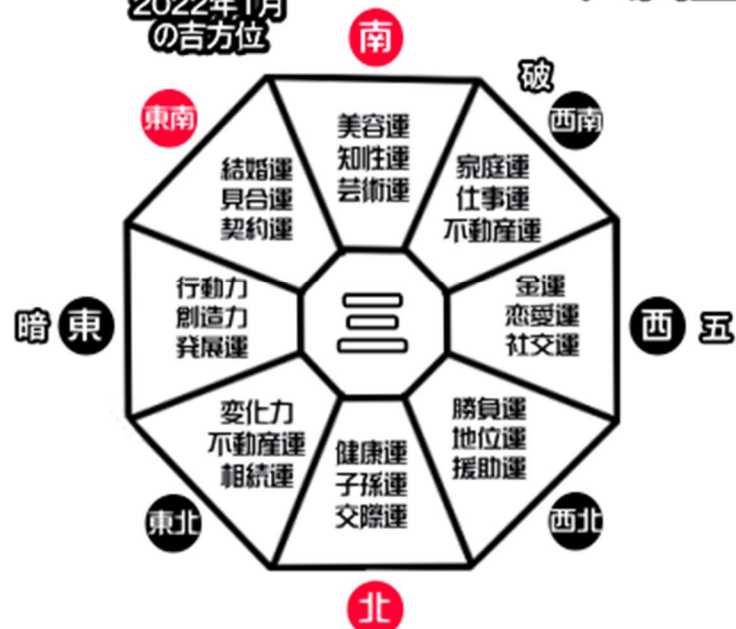

六白金星 2022年1月開運方位盤

2022年1月の吉方位

六白金星の2022年1月の開運暦

Sun Mon Tue Wed Thu Fri Sat

六白金星の基本吉方位

一白中宮年月日 二黒中宮年月日 三碧中宮年月日

四緑中宮年月日 五黄中宮年月日 六白中宮年月日

七赤中宮年月日 八白中宮年月日 九紫中宮年月日

五 は五黄殺
暗 は暗剣殺
破 は日破・月破・歳破
● は吉方位