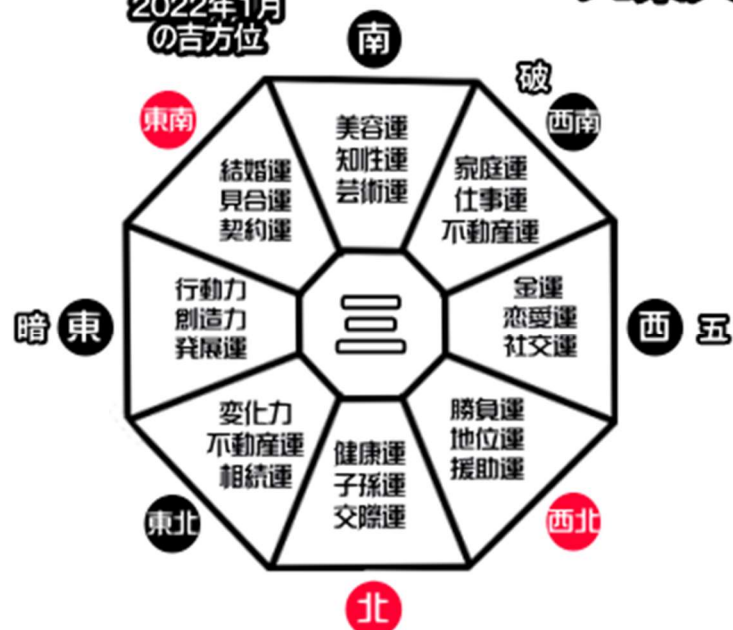

九紫火星 2022年1月開運方位盤

2022年1月の吉方位

九紫火星の2022年1月の開運暦

九紫火星の基本吉方位

一白中宮年月日 二黒中宮年月日 三碧中宮年月日

四緑中宮年月日 五黄中宮年月日 六白中宮年月日

七赤中宮年月日 八白中宮年月日 九紫中宮年月日

五 は五黄殺
暗 は暗剣殺
破 日破・月破・歳破
● は吉方位