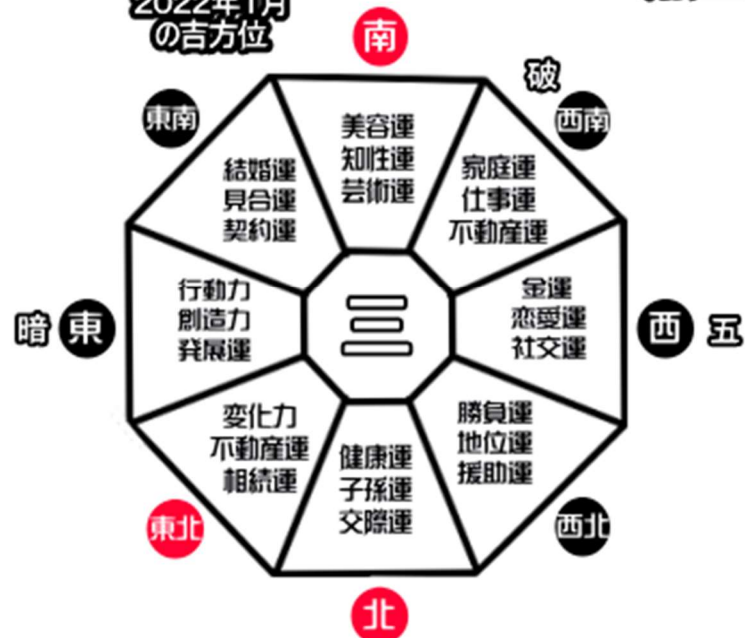

二黒土星 2022年1月開運方位盤

2022年1月の吉方位

二黒土星の2022年1月の開運暦

Sun Mon Tue Wed Thu Fri Sat

五 は五黄殺
暗 は暗剣殺
破 日破・月破・歳破
● は吉方位

二黒土星の基本吉方位

一白中宮年月日 二黒中宮年月日 三碧中宮年月日

四緑中宮年月日 五黄中宮年月日 六白中宮年月日

七赤中宮年月日 八白中宮年月日 九紫中宮年月日