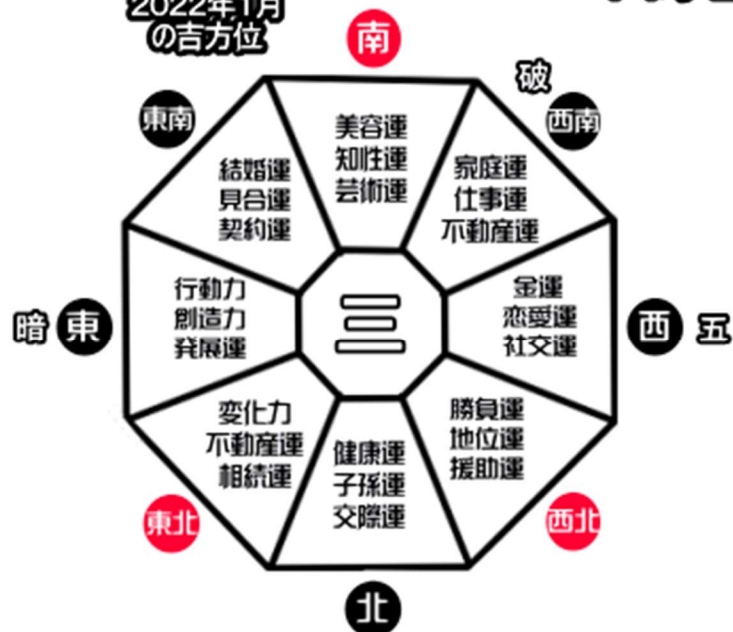

一白水星の2022年1月の開運方位盤

2022年1月の吉方位

一白水星の2022年1月の開運暦

Sun Mon Tue Wed Thu Fri Sat

一白水星の基本吉方位

一白中宮年月日 二黒中宮年月日 三碧中宮年月日

四緑中宮年月日 五黄中宮年月日 六白中宮年月日

七赤中宮年月日 八白中宮年月日 九紫中宮年月日

五 は五黄殺
暗 是暗剣殺
破 日破・月破・歳破
● は吉方位