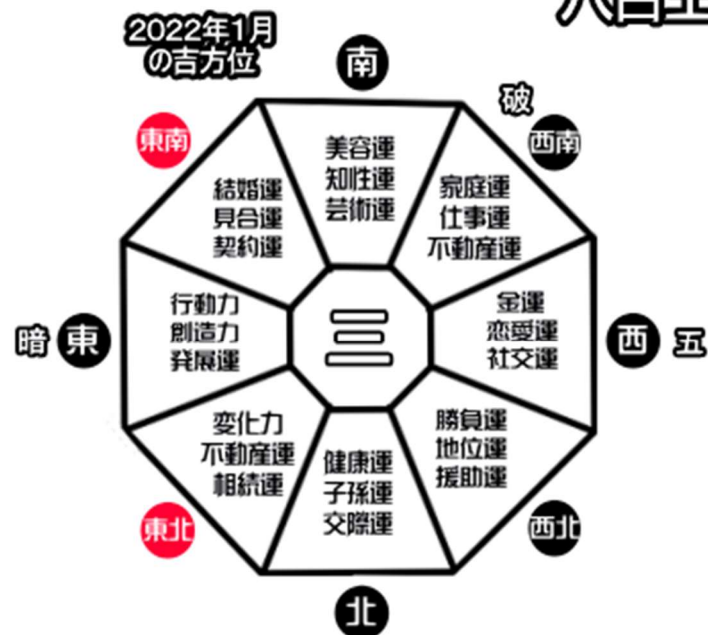

八白土星 2022年1月開運方位盤

八白土星の2022年1月の開運暦

Sun Mon Tue Wed Thu Fri Sat

八白土星の基本吉方位

一白中宮年月日 二黒中宮年月日 三碧中宮年月日

四緑中宮年月日 五黄中宮年月日 六白中宮年月日

七赤中宮年月日 八白中宮年月日 九紫中宮年月日

五 は五黄殺
暗 は暗剣殺
破 は日破・月破・歳破
● は吉方位