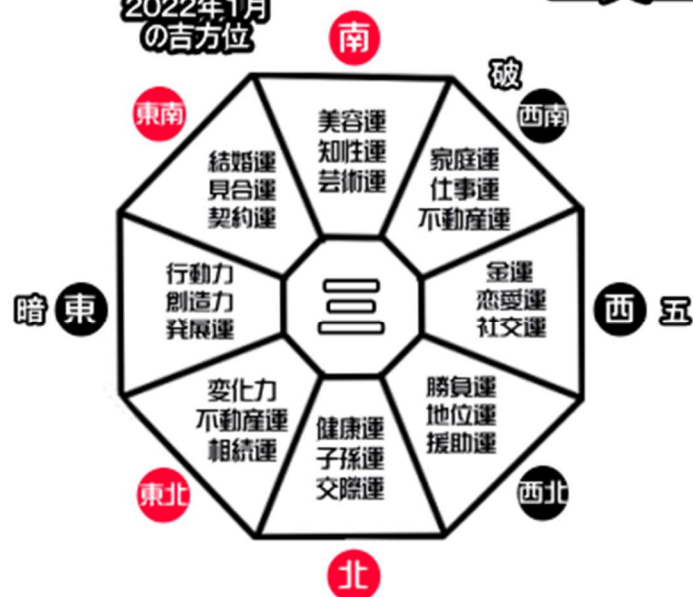

五黄土星 2022年1月開運方位盤

2022年1月の吉方位

五黄土星の2022年1月の開運暦

Sun Mon Tue Wed Thu Fri Sat

五黄土星の基本吉方位

一白中宮年月日 二黒中宮年月日 三碧中宮年月日

四緑中宮年月日 五黄中宮年月日 六白中宮年月日

七赤中宮年月日 八白中宮年月日 九紫中宮年月日

五 は五黄殺
 暗 は暗剣殺
 破 は日破・月破・歳破
 ● は吉方位