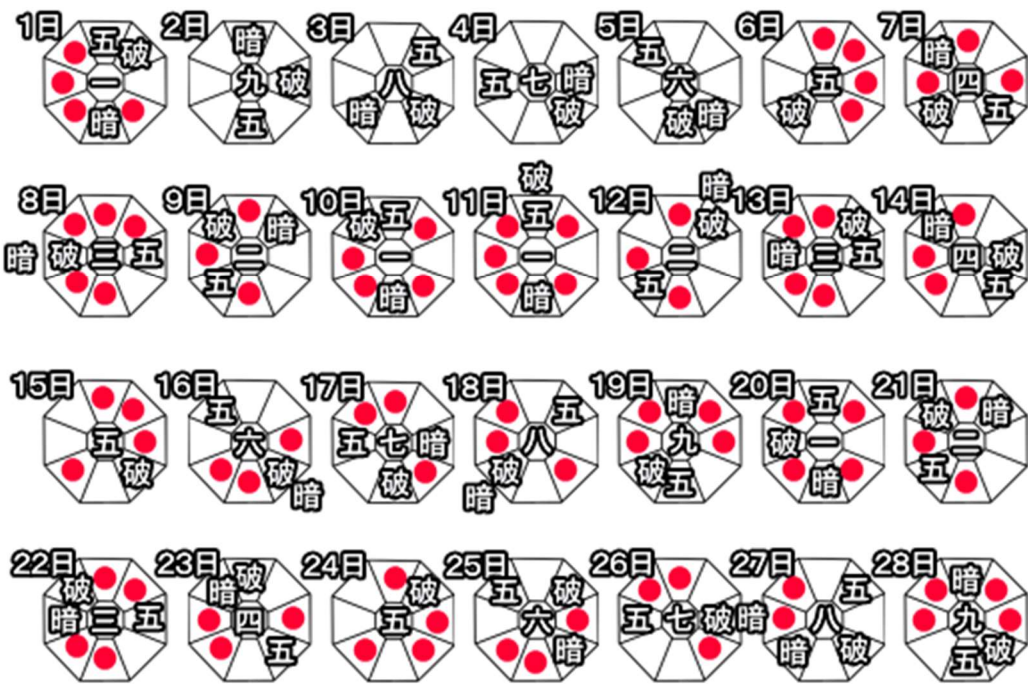

五黄土星 2022年1月開運方位盤

2022年1月の吉方位

五黄土星の2022年1月の開運暦

Sun Mon Tue Wed Thu Fri Sat

五黄土星の基本吉方位

一白中宮年月日 二黒中宮年月日 三碧中宮年月日

四緑中宮年月日 五黄中宮年月日 六白中宮年月日

七赤中宮年月日 八白中宮年月日 九紫中宮年月日

五 は五黄殺
 暗 は暗剣殺
 破 は日破・月破・歳破
 ● は吉方位